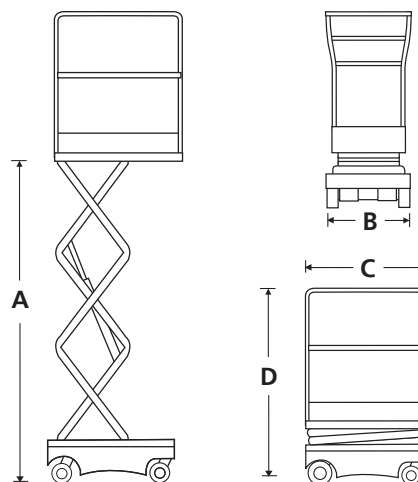

MINI TIJERA AUTOPROPULSADA

S3010E

DIMENSIONES S3010E

Altura máx. de trabajo	5.0m
Altura máx. de plataforma (A)	3.0m
Dimensiones plataforma	1.09m x 0.51m
Ancho total (B)	0.77m
Longitud total (D)	1.26m
Altura recogida (C)	1.8m
Altura libre al suelo	58mm

PRESTACIONES

Carga máx. admisible (CMA)	227kg
Maniobrable hasta	3.0m
Max. velocidad de viento admisible	0m/s
Velocidad máx. de desplazamiento (recogida)	3.5km/h
Velocidad máx. de desplazamiento (elevada)	0.64km/h
Tiempos de ascenso/descenso	18/25 seg
Pendiente superable	25%
Pendiente máx. Parafuncionamiento	2°
Radio de giro interior	0m
Radio de giro exterior	1.4m
Ruedas	230mm diámetro macizas, no marcantes
Freno	Tracción automática a 2 ruedas
Sistema de tracción	Tracción directa en corriente continua
Controles	Controles proporcionales de 2 ejes

PROPULSION

Fuente de alimentación	2 x 12V 105Ah
Cargador de baterías	100-240V 50/60Hz Auto, 30Amp

PESO

Peso	495kg

RADIO DE GIRO

EQUIPAMIENTO ESTÁNDAR

- Dirección por deslizamiento altamente maniobrable
- Radio de giro interior cero
- Puertas de entrada tipo vaivén
- Capacidad uso interior: 1 persona + equipamiento
- Neumáticos no marcantes
- Controles de joystick point & go proporcionales
- Cargador de baterías integrado
- Indicador de estado de batería
- Puntos de enganche de grúa y orificios para carretilla elevadora en chasis
- Alarma de movimiento seleccionable
- Alarma de inclinación y descenso
- Contador de horas
- Bocina
- Garantía de 2 años para piezas y mano de obra, 5 años para los elementos estructurales
- Marcado CE

OPCIONES

- Pintura en colores especiales
- Aceite hidráulico respetuoso con el medio ambiente

snorkel www.snorkellifts.com

Vigo Centre, Birtley Road,
Washington, Tyne & Wear,
NE38 9DA, U.K.

t: +44 (0) 845 1550 057
e: sales.emea@snorkellifts.com