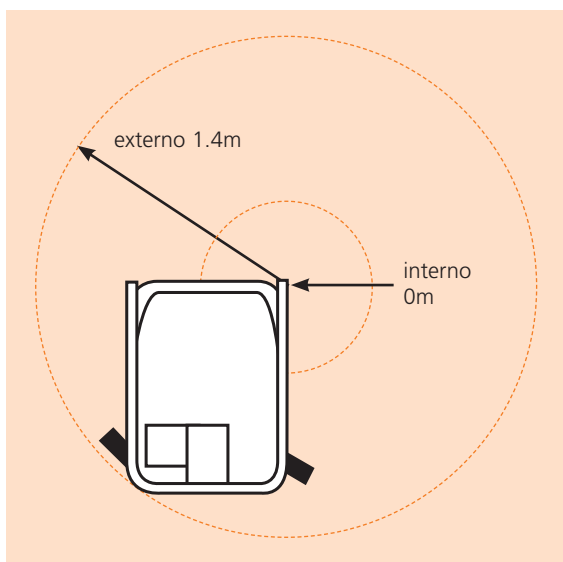

MINI TIJERA AUTOPROPULSADA

S3010E

DIMENSIONES S3010E

Altura máx. de trabajo	5.0m
Altura máx. de plataforma (A)	3.0m
Dimensiones plataforma	1.09m x 0.51m
Ancho total (B)	0.77m
Longitud total (D)	1.26m
Altura recogida (C)	1.8m
Altura libre al suelo	58mm

PRESTACIONES

Carga máx. admisible (CMA)	227kg
Maniobrable hasta	3.0m
Max. velocidad de viento admisible	0m/s
Velocidad máx. de desplazamiento (recogida)	3.5km/h
Velocidad máx. de desplazamiento (elevada)	0.64km/h
Tiempos de ascenso/descenso	18/25 seg
Pendiente superable	25%
Pendiente máx. Parafuncionamiento	2°
Radio de giro interior	0m
Radio de giro exterior	1.4m
Ruedas	230mm diámetro macizas, no marcantes
Freno	Tracción automática a 2 ruedas
Sistema de tracción	Tracción directa en corriente continua
Controles	Controles proporcionales de 2 ejes

PROPULSION

Fuente de alimentación	2 x 12V 105Ah
Cargador de baterías	100-240V 50/60Hz Auto, 30Amp

PESO

Peso	495kg

RADIO DE GIRO

EQUIPAMIENTO ESTÁNDAR

- Dirección por deslizamiento altamente maniobrable
- Radio de giro interior cero
- Puertas de entrada tipo vaivén
- Capacidad uso interior: 1 persona + equipamiento
- Neumáticos no marcantes
- Controles de joystick point & go proporcionales
- Cargador de baterías integrado
- Indicador de estado de batería
- Puntos de enganche de grúa y orificios para carretilla elevadora en chasis
- Alarma de movimiento seleccionable
- Alarma de inclinación y descenso
- Contador de horas
- Bocina
- Garantía de 2 años para piezas y mano de obra, 5 años para los elementos estructurales
- Marcado CE

OPCIONES

- Pintura en colores especiales
- Aceite hidráulico respetuoso con el medio ambiente

snorkel www.snorkellifts.com

Vigo Centre, Birtley Road,
Washington, Tyne & Wear,
NE38 9DA, U.K.

t: +44 (0) 845 1550 057
e: sales.emea@snorkellifts.com